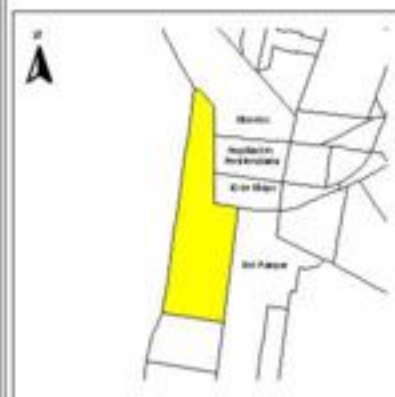

EVALUA DF
Consejo de Evaluación del
Desarrollo Social del
Distrito Federal

ÍNDICE DE DESARROLLO SOCIAL

Delegación: Venustiano Carranza
Colonia: Zona Centro
Grado de desarrollo: Bajo

Grado de Desarrollo Social

-  Muy bajo
-  Bajo
-  Medio
-  Alto
-  Sin dato

0.03 0 0.03 0.06 Kilómetros

Fuente: Elaboración propia con datos de Seduvi e INEGI